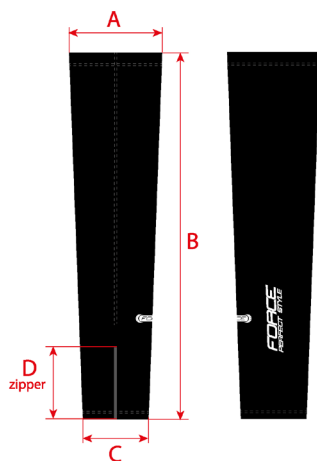

NÁVLEKY NA NOHY FORCE TERM DLOUHÉ, ČERNÉ / LEG WARMERS FORCE TERM LONG, BLACK

ART. 90071

- EN** LEG WARMERS FORCE TERM LONG
- D** BEINE-SCHLÜPFERN FORCE TERM
- SK** NÁVLEKY NA NOHY FORCE TERM
- PL** NOSAWKI KOLARSKIE TERM
- RU** БЕЛОЧУЛКИ FORCE ЧЁРНЫЕ
- SI** HLAČNICE FORCE TERM
- HU** LÁBMELEGÍTŐ FORCE TERM
- LT** KĀJU SILDĪTĀJI FORCE TERM
- IT** GAMBALI FORCE TERM
- RO** INCALZITOR LA PICIOR FORCE TERM
- HR** NAVLAKA ZA NOGE FORCE TERM

Materiál / Material

92 % POLYESTER, 8 % SPANDEX

| Size | XS | S | M | L | XL |
|------|----|----|----|------|----|
| A | 20 | 21 | 22 | 23 | 24 |
| B | 61 | 64 | 68 | 70 | 71 |
| C | 9 | 10 | 11 | 11,5 | 12 |
| D | 12 | 12 | 12 | 12 | 12 |

| Doporučení / Recommendation | XS | S | M | L | XL |
|-----------------------------|---------|---------|---------|---------|---------|
| Výška / Height - cm | 145-160 | 160-170 | 170-180 | 180-190 | 190-200 |
| Hmotnost / Weight - kg | 50-60 | 60-75 | 75-85 | 85-95 | 95-110 |